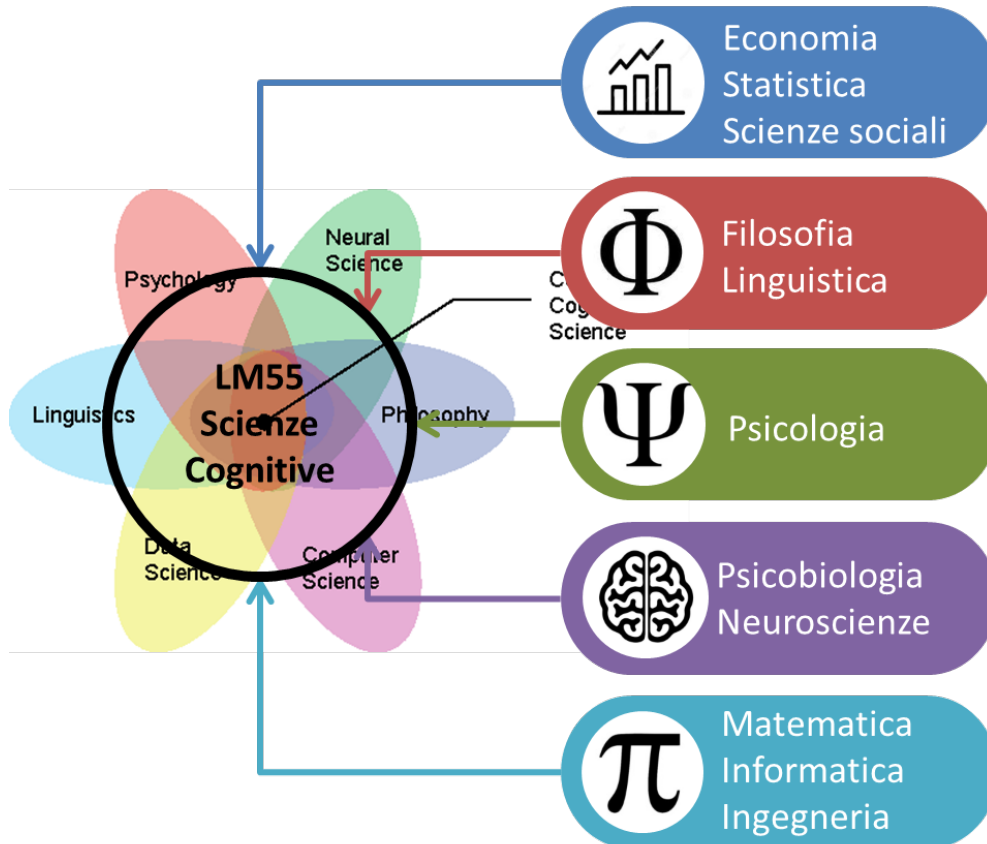

AA 2022-23

Corso di Laurea Magistrale (LM55) in
Scienze Cognitive Computazionali
Computational Cognitive Science

Tr1: Analista di big-data nelle neuroscienze cognitive

Tr2: Presa di decisione in ambito sanitario